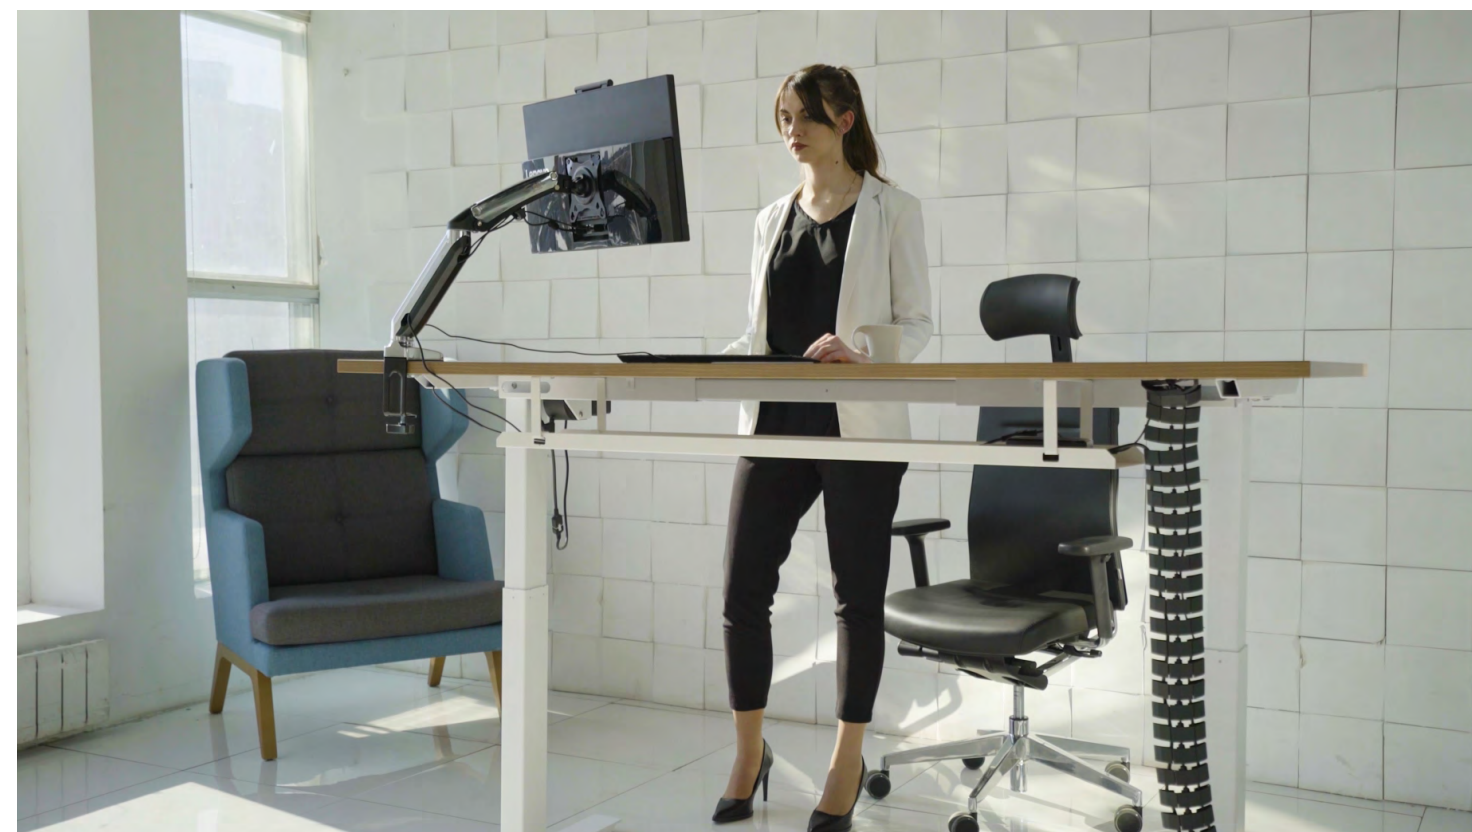

**ВАРИАНТЫ ОТДЕЛКИ  
МЕТАЛЛИЧЕСКИХ  
ОПОР**

АЛЮМИНИЙ А

БЕЛЫЙ В

ЧЕРНЫЙ N

**СТОЛ С ЭЛЕКТРИЧЕСКОЙ  
РЕГУЛИРОВКОЙ ПО ВЫСОТЕ**

РАЗМЕР	Артикул	Цена
100x80 см	STL10	1 095 \$
120x80 см	STL12	1 102 \$
140x80 см	STL14	1 117 \$
160x80 см	STL16	1 123 \$
180x80 см	STL18	1 130 \$