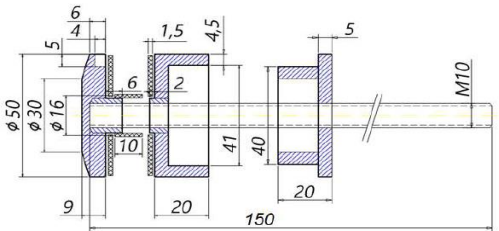

DA-106-089