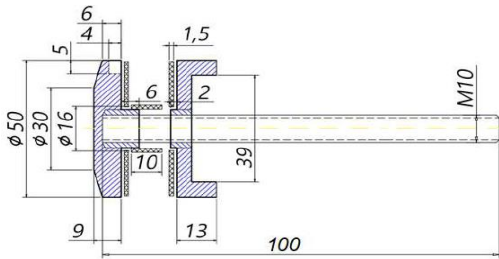

Прайс-лист на точечные крепления

23.07.2021г.

Точки				Фото
Артикул	Наименование	Ед.изм.	Цена ($) с НДС	
DA-106-096	Точечный стеклодержатель стандартный для стекла 6.0-30.0 мм, M10 шлиф, AISI 304	шт.	8,92	
DA-106-396	Точечный стеклодержатель, стандартный, для стекла 6-30 мм шпилька M12 НОВИНКА	шт.	9,29	
DA-106-397	Точечный стеклодержатель, стандартный, для стекла 6-30 мм шпилька M16 НОВИНКА	шт.	10,07	
DA-106-088	Точечный стеклодержатель удлиненный, усиленный для стекла 6.0-30.0 мм, M10, AISI 304	шт.	17,76	
DA-106-089	Точечный стеклодержатель усиленный с дополнит. регулировкой для стекла 6.0-30.0 мм, M10, AISI 304	шт.	19,03	

DA-106-096 / DA-106-396 / DA-106-397